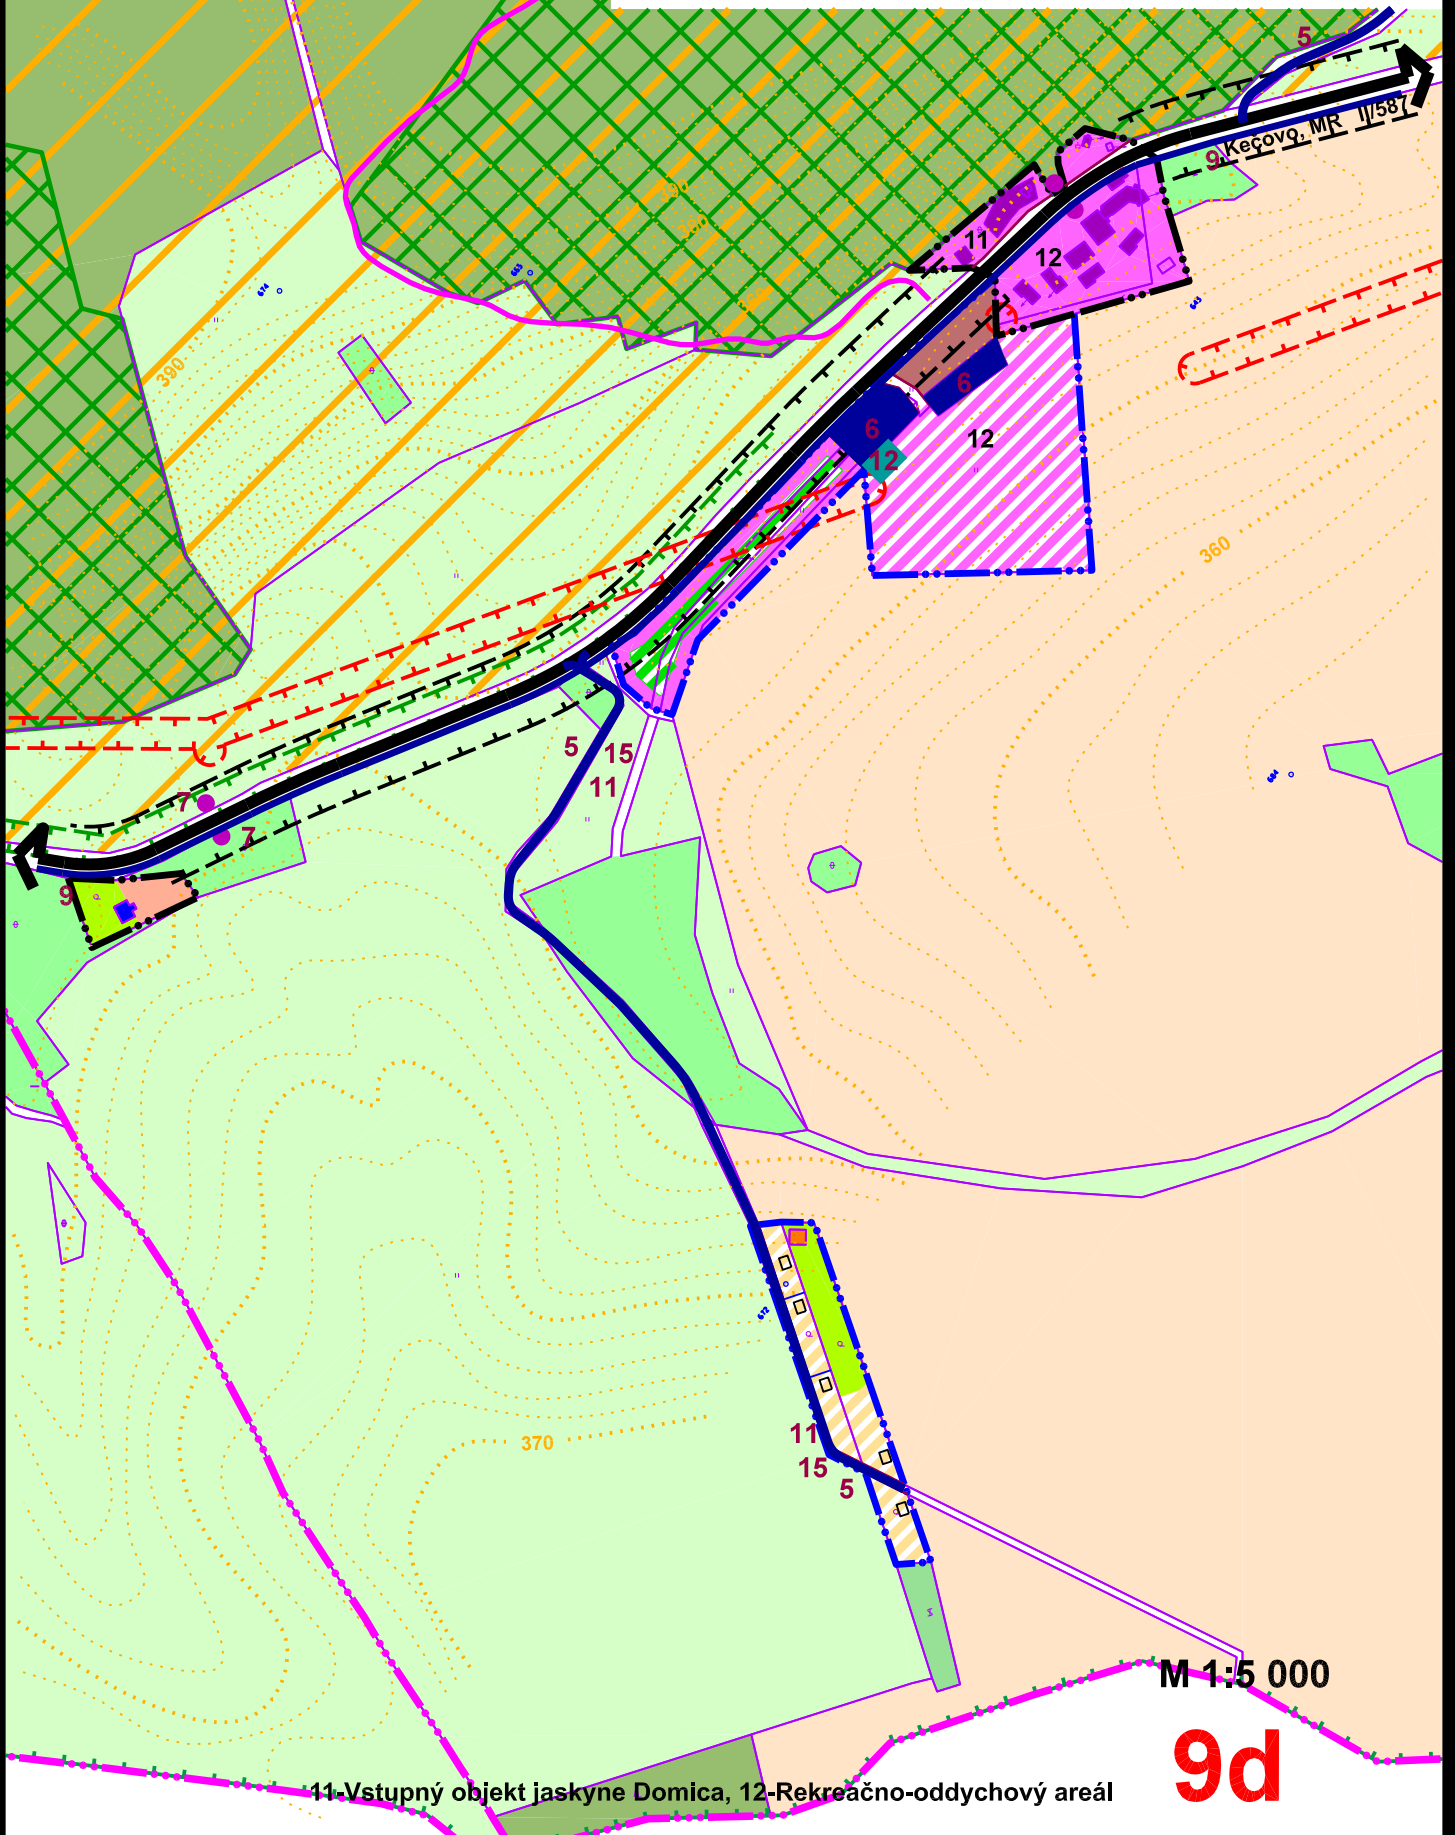

# KEČOVO časť: Domica

M 1:5 000

**9d**

11-Vstupný objekt jaskyne Domica, 12-Rekreačno-oddychový areál